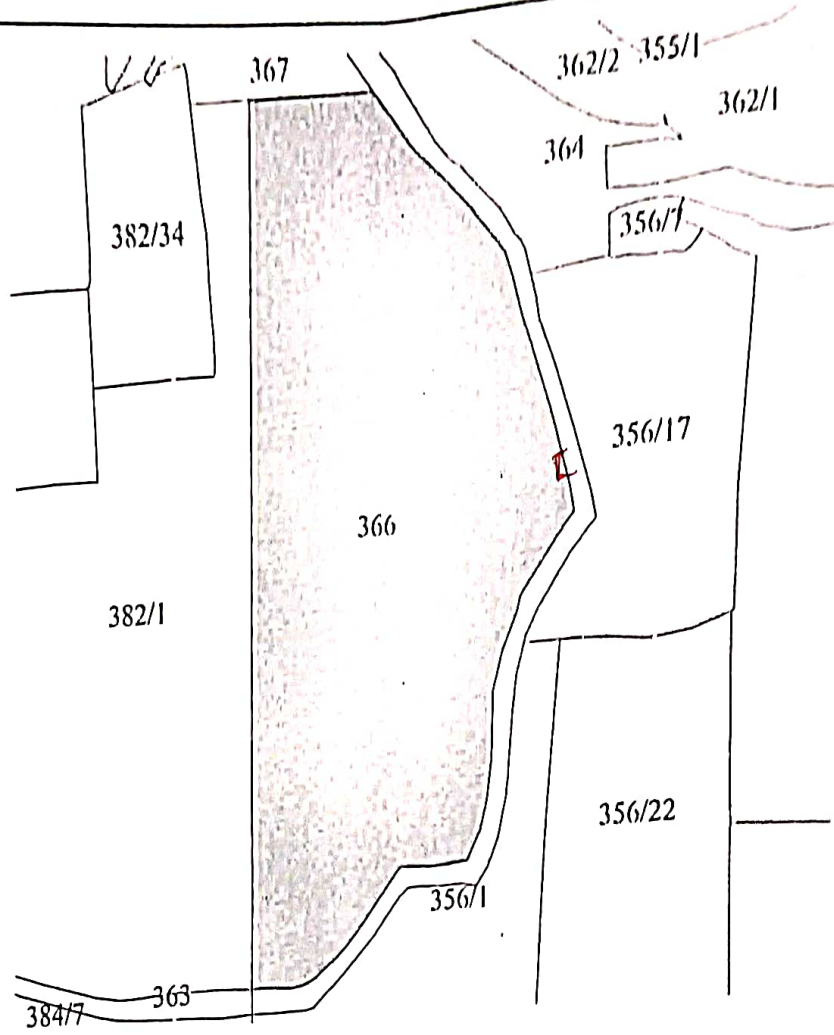

Certificate

It is hereby certificate that **EKLAVYA MODEL RESIDENTIAL SCHOOL RAMPUR, PONDİ UPRODA** is situated in Block – **PONDİ UPRODA** Dist. **KORBA(C.G.)**. The school building is situated in the land bearing Khasra No. 366, rakba area – 3.4780 acres.

तहसिलदार 21/6/2021
Tahsildar/ Nayab Tahsildar
Block Pondi Uproda
Dist.- Korba (C.G.)

खसरा नक्शा

ग्राम : पोड़ीउपरोडा राजस्व निरीक्षक मण्डल : पोड़ीउपरोडा (02) तहसील : पोड़ीउपरोडा (05) जिला : गोरखा

मापमान 1:4000

खसरा नंबर : 366
धारणाधिकार :

 भूमि कार्यवाही
 राधाचंद-जोषी (सहायक निरीक्षक)
 जिरात-खसरा (स. ग.)